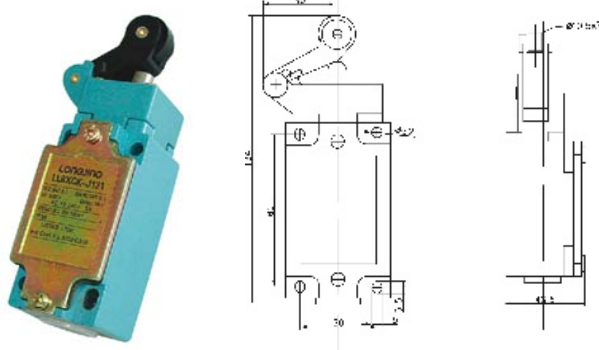

LL8XCK-J Limit Switch 行程开关

LL8XCK-J161
LL8XCK-J261 四回路双断型

LL8XCK-J167
LL8XCK-J267 四回路双断型

LL8XCK-J10511
LL8XCK-J20511 四回路双断型

LL8XCK-J10541
LL8XCK-J20541 四回路双断型

LL8XCK-J10559
LL8XCK-J20559 四回路双断型

LL8XCK-J108
LL8XCK-J208 四回路双断型

LL8XCK-J121
LL8XCK-J221 四回路双断型

LL8XCK-J181
LL8XCK-J281 四回路双断型