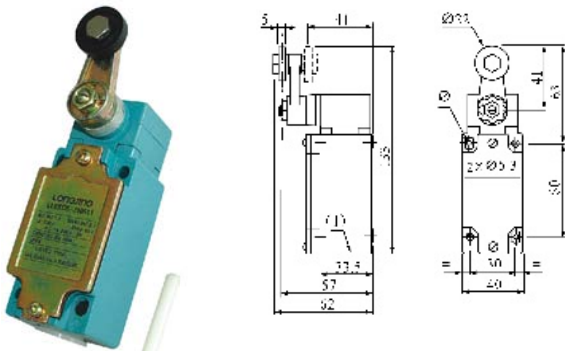

LL8XCK-J Limit Switch 行程开关

LL8XCK-J161
LL8XCK-J261 四回路双断型

LL8XCK-J167
LL8XCK-J267 四回路双断型

LL8XCK-J10511
LL8XCK-J20511 四回路双断型

LL8XCK-J10541
LL8XCK-J20541 四回路双断型

LL8XCK-J10559
LL8XCK-J20559 四回路双断型

LL8XCK-J108
LL8XCK-J208 四回路双断型

LL8XCK-J121
LL8XCK-J221 四回路双断型

LL8XCK-J181
LL8XCK-J281 四回路双断型