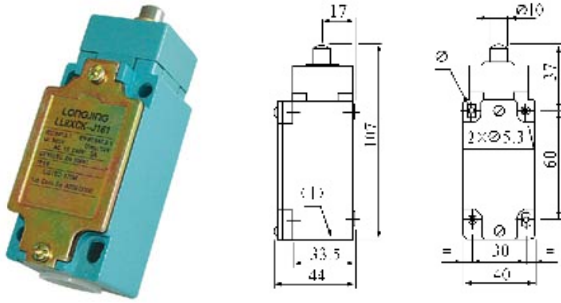

LL8XCK-J Limit Switch 行程开关

LL8XCK-J161
LL8XCK-J261 四回路双断型

LL8XCK-J167
LL8XCK-J267 四回路双断型

LL8XCK-J10511
LL8XCK-J20511 四回路双断型

LL8XCK-J10541
LL8XCK-J20541 四回路双断型

LL8XCK-J10559
LL8XCK-J20559 四回路双断型

LL8XCK-J108
LL8XCK-J208 四回路双断型

LL8XCK-J121
LL8XCK-J221 四回路双断型

LL8XCK-J181
LL8XCK-J281 四回路双断型