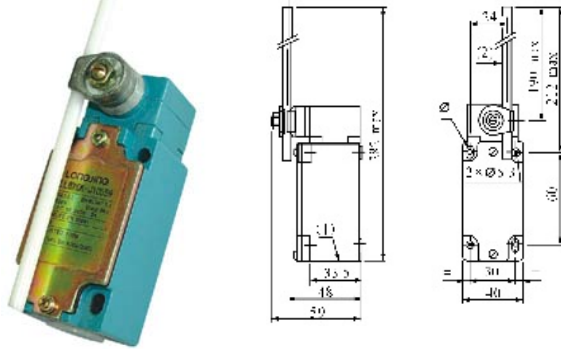

LL8XCK-J Limit Switch 行程开关

LL8XCK-J161
LL8XCK-J261 四回路双断型

LL8XCK-J167
LL8XCK-J267 四回路双断型

LL8XCK-J10511
LL8XCK-J20511 四回路双断型

LL8XCK-J10541
LL8XCK-J20541 四回路双断型

LL8XCK-J10559
LL8XCK-J20559 四回路双断型

LL8XCK-J108
LL8XCK-J208 四回路双断型

LL8XCK-J121
LL8XCK-J221 四回路双断型

LL8XCK-J181
LL8XCK-J281 四回路双断型