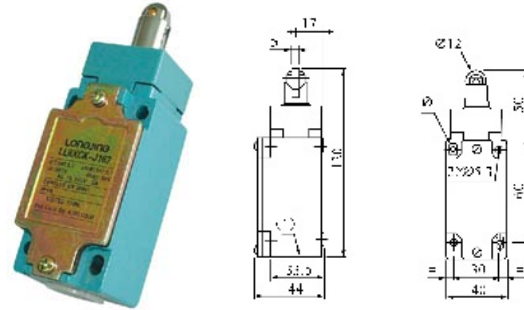

LL8XCK-J Limit Switch 行程开关

LL8XCK-J161
LL8XCK-J261 四回路双断型

LL8XCK-J167
LL8XCK-J267 四回路双断型

LL8XCK-J10511
LL8XCK-J20511 四回路双断型

LL8XCK-J10541
LL8XCK-J20541 四回路双断型

LL8XCK-J10559
LL8XCK-J20559 四回路双断型

LL8XCK-J108
LL8XCK-J208 四回路双断型

LL8XCK-J121
LL8XCK-J221 四回路双断型

LL8XCK-J181
LL8XCK-J281 四回路双断型