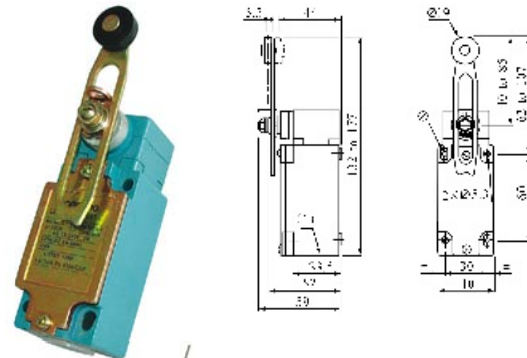

LL8XCK-J Limit Switch 行程开关

LL8XCK-J161
LL8XCK-J261 四回路双断型

LL8XCK-J167
LL8XCK-J267 四回路双断型

LL8XCK-J10511
LL8XCK-J20511 四回路双断型

LL8XCK-J10541
LL8XCK-J20541 四回路双断型

LL8XCK-J10559
LL8XCK-J20559 四回路双断型

LL8XCK-J108
LL8XCK-J208 四回路双断型

LL8XCK-J121
LL8XCK-J221 四回路双断型

LL8XCK-J181
LL8XCK-J281 四回路双断型