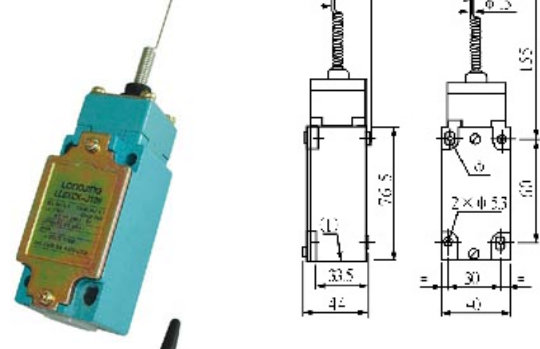

LL8XCK-J Limit Switch 行程开关

LL8XCK-J161
LL8XCK-J261 四回路双断型

LL8XCK-J167
LL8XCK-J267 四回路双断型

LL8XCK-J10511
LL8XCK-J20511 四回路双断型

LL8XCK-J10541
LL8XCK-J20541 四回路双断型

LL8XCK-J10559
LL8XCK-J20559 四回路双断型

LL8XCK-J108
LL8XCK-J208 四回路双断型

LL8XCK-J121
LL8XCK-J221 四回路双断型

LL8XCK-J181
LL8XCK-J281 四回路双断型